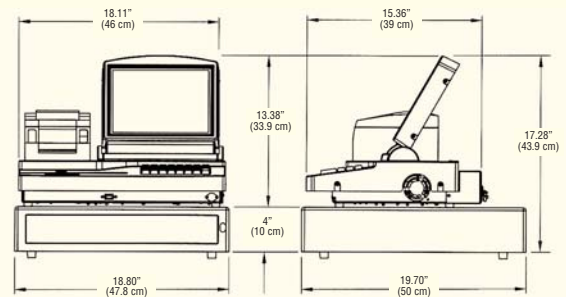

Terminación (Estándar): Computadora negra
Color negro con caja de efectivo en plateado metálico

Teclado: matriz 5" x 8", teclado alfanumérico con 10 teclas de función

Pantalla: monitor de matriz activa tamaño 10.4"

Reloj: Reloj de hora real de PC, reloj interno de 7 años de retención

Lector/Validador Serie AGP-5600

Dimensiones: 9-1/2" h x 9-3/4" w x 16" d
(24 cm x 25 cm x 41 cm)

Peso: 49-1/2 lbs. Con caja de efectivo,
25-1/4 lbs. Sin caja de efectivo

Acceso: Tapa superior de bisagra cerrable para acceso al mecanismo superior y conexiones de comunicaciones. Alojamiento de base desprendible para acceso al mecanismo inferior.

Terminación: Alojamiento de color negro.
Tapa superior de polietileno gris

Caja Segura AGP-0500

Dimensiones: 5-1/4" h x 9-3/4" w x 16-1/4" d
(13 cm x 25 cm x 41.275 cm)

Peso: 10 lbs. (4.5 kg)

Acceso: Caja asegurada con llave

Terminación (Estándar): Alojamiento negro

Modelos Disponibles

- Modelo estándar de 120v
- Modelo con discado para tarjetas de crédito

Opcional

- Kit LPI
- Kit con discado para tarjetas de crédito
- Kit de AmanoCharge®
- Kit de AmanoCharge®/LPI

Fabricado en la Fábrica de Ohio de Amano Cincinnati, Inc., una instalación registrada ISO 9001:2000.

Las especificaciones son aproximadas y son sujetas a cambios sin previo aviso

Representado por:

Computadora de Tarifas Serie AGP-5200