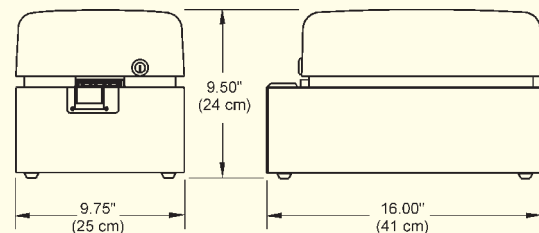

Lector/Validador Serie 5600