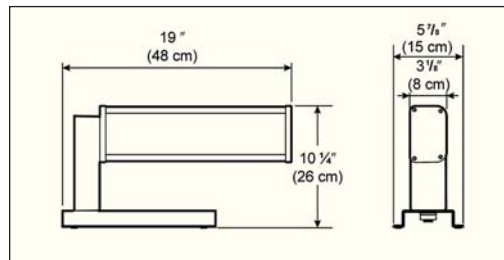

AGP-5900

Indicador Remoto de Tarifa

Características:

- Lectura LED grande, fácil de leer, con iluminación de alta intensidad
- Controle la brillantés desde la Computadora de Tarifas Serie AGP-5200
- Muestra el precio del estacionamiento así como cambio adeudado y la hora corriente
- Visualizador de de Seis dígitos
- Varias opciones de montaje, ángulo de visión ajustable
- Uso de interior y al aire libre

Eléctrico

120 VAC, 50/60 Hz

220/240 VAC, 50/60 Hz

Alojamiento

Dimensiones: 10-1/4" h x 19" w x 5-7/8" d (26 cm x 48 cm x 15 cm)

Peso: 5 lbs. (2.2 kg)

Ambiente

Temperatura: 5° F~122° F (-15° C~ 50° C)

Humedad: 10% ~ 100% (no-condensación)

Pantalla

Visualizador de Seis Dígitos

Fuente de Iluminación: Serie de LED discretos

Montaje

Pared, pedestal o sobre mesa

Terminación

Alojamiento superior de aluminio cepillado

Alojamiento inferior (RAL #9011) negro

*Fabricado en la Fábrica de Amano Cincinnati, Inc. en Ohio, USA
Una facilidad registrada ISO 9001:2000.*

Las especificaciones son aproximadas y están sujetas a ser cambiadas sin previo aviso

Representado por:

AMANO®

Amano Cincinnati, Inc. 140 Harrison Avenue, Roseland, NJ 07068-1239

Phone: (800) 526-2559 Fax: (973) 364-1086

www.amano.com