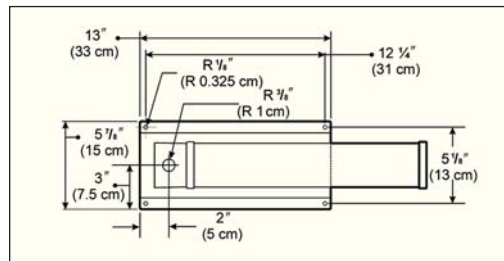

AGP-5900

Indicador Remoto de Tarifa

Características:

- Lectura LED grande, fácil de leer, con iluminación de alta intensidad
- Controle la brillantés desde la Computadora de Tarifas Serie AGP-5200
- Muestra el precio del estacionamiento así como cambio adeudado y la hora corriente
- Visualizador de de Seis dígitos
- Varias opciones de montaje, ángulo de visión ajustable
- Uso de interior y al aire libre

Eléctrico

120 VAC, 50/60 Hz

220/240 VAC, 50/60 Hz

Alojamiento

Dimensiones: 10-1/4" h x 19" w x 5-7/8" d (26 cm x 48 cm x 15 cm)

Peso: 5 lbs. (2.2 kg)

Ambiente

Temperatura: 5° F~122° F (-15° C~ 50° C)

Humedad: 10% ~ 100% (no-condensación)

Pantalla

Visualizador de Seis Dígitos

Fuente de Iluminación: Serie de LED discretos

Montaje

Pared, pedestal o sobre mesa

Terminación

Alojamiento superior de aluminio cepillado

Alojamiento inferior (RAL #9011) negro

*Fabricado en la Fábrica de Amano Cincinnati, Inc. en Ohio, USA
Una facilidad registrada ISO 9001:2000.*

Las especificaciones son aproximadas y están sujetas a ser cambiadas sin previo aviso

Representado por:

AMANO®

Amano Cincinnati, Inc. 140 Harrison Avenue, Roseland, NJ 07068-1239

Phone: (800) 526-2559 Fax: (973) 364-1086

www.amano.com