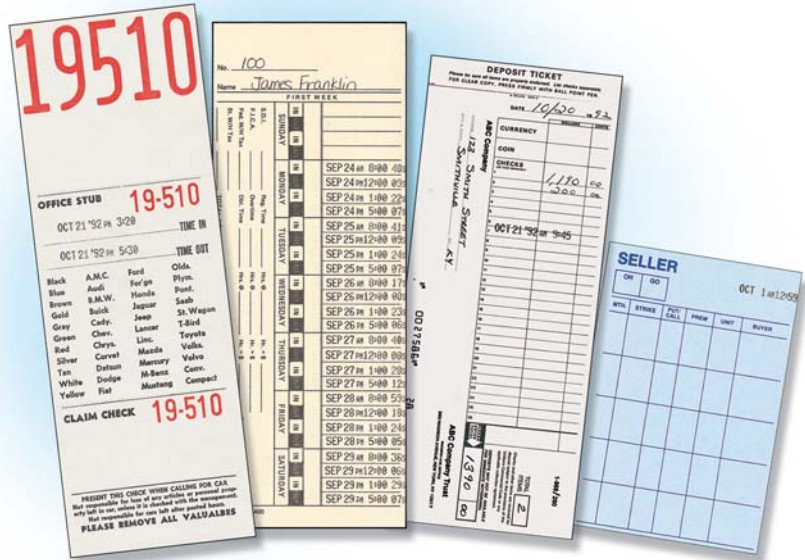

Características

- Reserva de corriente completa mantiene el reloj totalmente operacional durante 72 horas o 400 marcas
- Ajuste automático para Horario de Verano, Años Nuevos, años bisiestos, meses cortos
- Enumeración consecutiva
- Imprime múltiples copias del mismo número en incrementos especificados
- Impresión manual o automática seleccionable
- Cartucho de cinta fácil de sustituir
- Reloj con precisión de cuarzo
- Formato de impresión seleccionable: año, mes, día, fecha, hora (AM/PM o 0-23), minutos (regular o 10ths, 100ths), segundos, 3 dígitos #, 6 dígitos # (varias combinaciones disponibles)
- Orden de impresión seleccionable
- Tamaño de caracter seleccionable (aprox. 20 por línea o 14 por línea)
- Impresión alfanumérica programable
- Sincronización de maestro/esclavo y salida de señal (20 máximo) (opcionales)

Especificaciones

Energía Eléctrica	AC 120V±10%, 60Hz
Temperatura Ambiente	14° F ~ 113° F (-10° C ~ 45° C)
Humedad	10% ~ 90% (no condensación)
Consumo de Energía	Normal 3W, Max. 6W
Dimensiones	5.9"(w) x 6.9"(h) x 6"(d) (150 mm x 176 mm x 153 mm)
Peso	5 lbs. (2.3 kg)

Especificaciones sujetas a cambios sin previo aviso

Representado por:

AMANO®

Amano Cincinnati, Inc. 140 Harrison Avenue, Roseland, NJ 07068-1239
Phone: (800) 526-2559 Fax: (973) 364-1086

www.amano.com